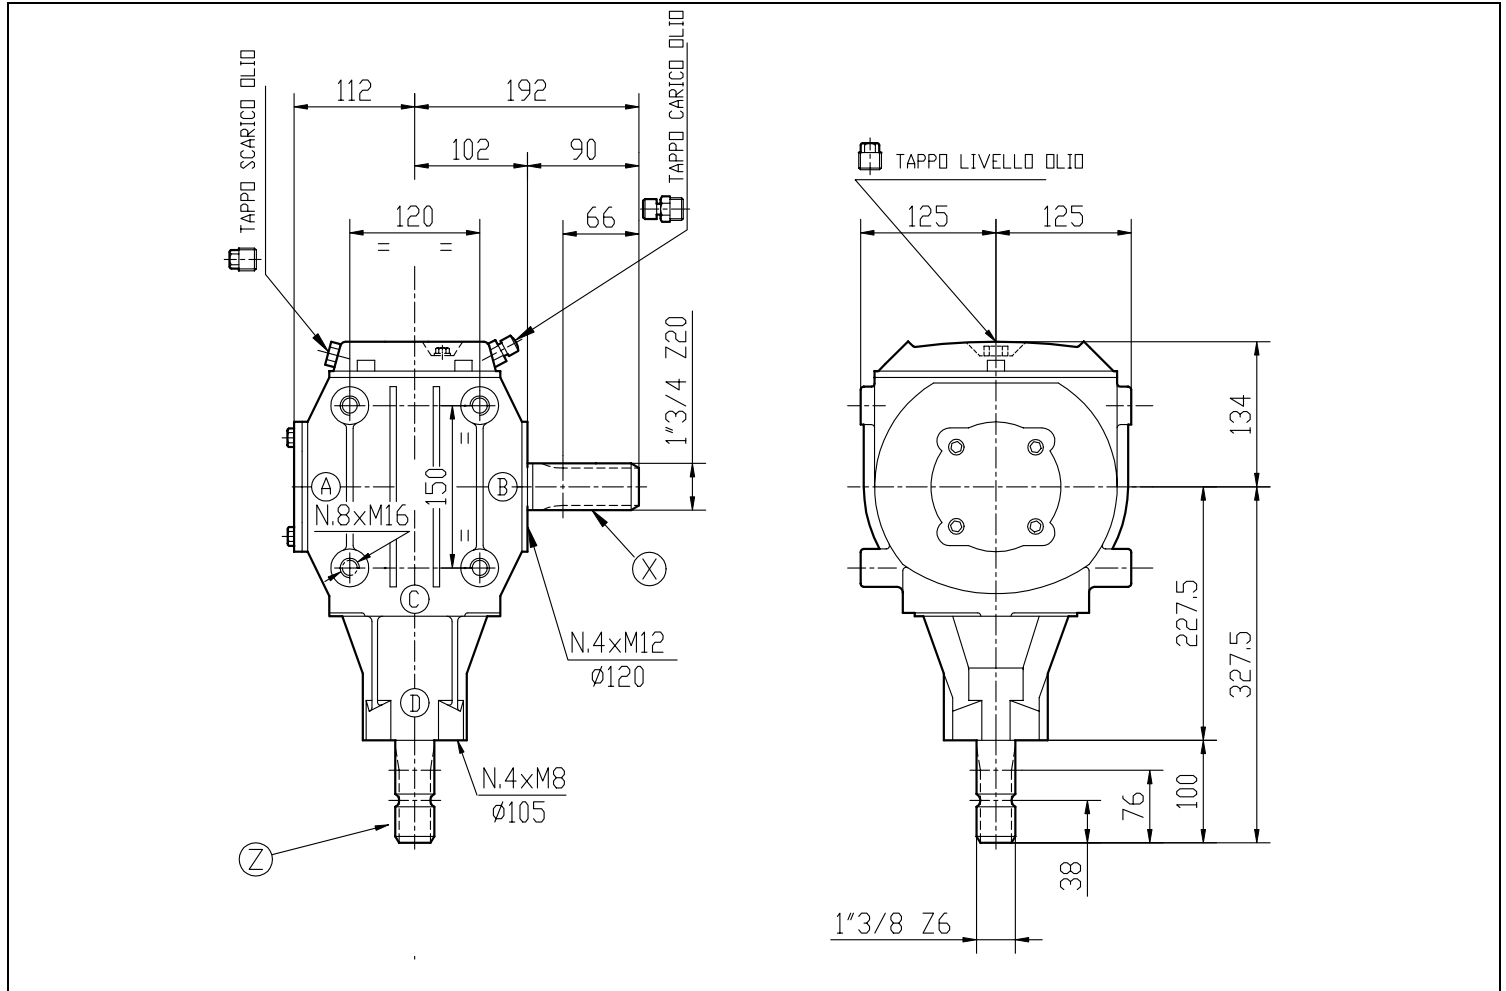

Codice Prodotto <i>Product Code</i>	9.262.214.10	 Fornito Privo di Lubrificante! Supplied without oil!
Descrizione <i>Description</i>	T-22A	

Tipo * Type *	Rapporto Ratio	Giri entrata Input r.p.m.	Potenza entrata Input Power [kW]	Momento Torcente Uscita Output Torque [daNm]	Peso Weight [kg]	Albero Ingresso Input shaft	Sensi di Rotazione Direction of Rotation
R	2,42:1	540	47,8	198,4	29	Z	
M	1:2,42	540	62,6	44,2		X	

* Tipo: M= Moltiplicatore di Giri R= Riduttori di Giri O= Rinvio 1:1 RC= Riduttore Cambio di Velocità RM= Moltiplicatore Cambio di Velocità
 * Type: M= Speed Increaser R= Reducer O= Gearbox 1:1 RC= Speed-Change Reducer RM= Speed-Change Increaser